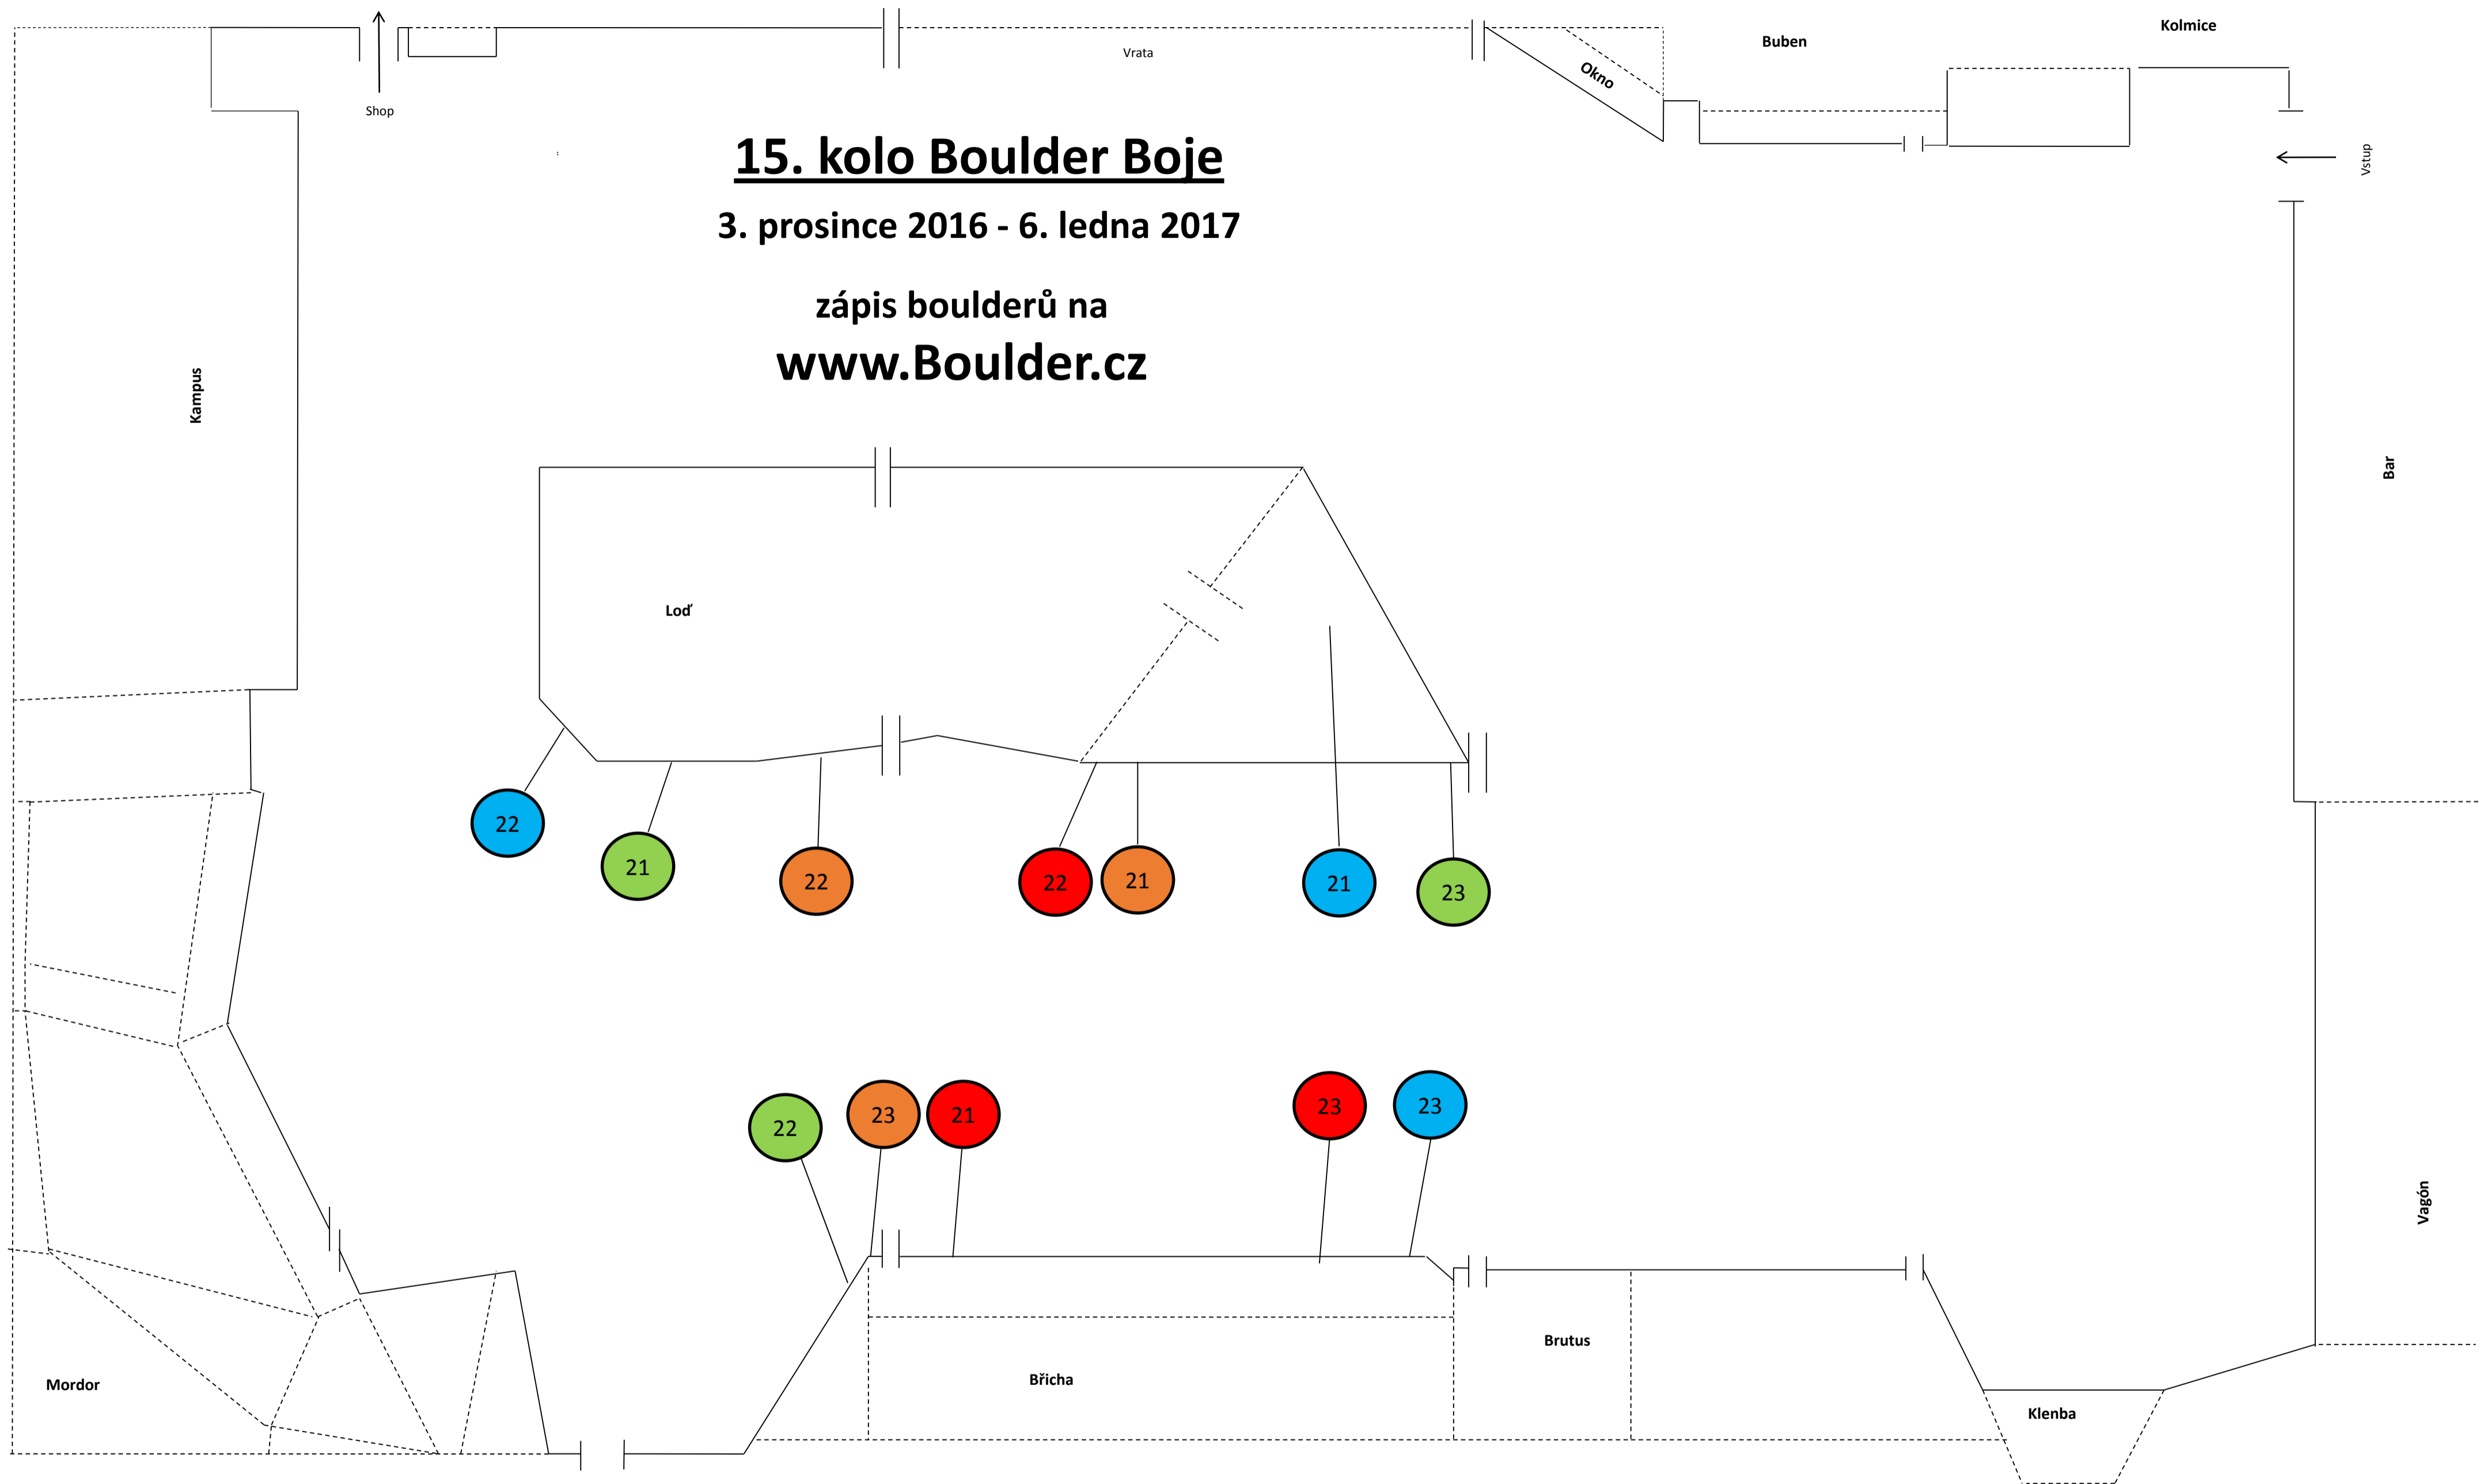

15. kolo Boulder Boje

3. prosince 2016 - 6. ledna 2017

zápis boulderů na
www.Boulder.cz

Oranžová 21 - start 2 chyty, hnědé chyty, top hrana, stavěč Tapír.
Oranžová 22 - start 2 chyty, červené chyty, top 1 chyt, Střep.
Oranžová 23 - start 2 chyty, modré chyty, top 1 chyt, Střep.

Zelená 21 - start 2 chyty, modré chyty, top 1 chyt, Střep.
Zelená 22 - start 2 chyty, žluté chyty, top 1 chyt, Střep.
Zelená 23 - start 2 chyty, oranžové chyty, top 1 chyt, Střep.

Modrá 21 - start 2 chyty, fialové chyty, top hrana, Střep.
Modrá 22 - start 2 chyty, černé chyty, top šedá hrana, Střep.
Modrá 23 - start 2 chyty, zelené chyty, top 1 chyt, Střep.

Červená 21 - start 1 chyt, hnědé chyty, top hrana, Tapír.
Červená 22 - start 2 chyty, zelené chyty, top hrana, Tapír.
Červená 23 - start 2 chyty, růžové chyty, top traverza, Tapír.